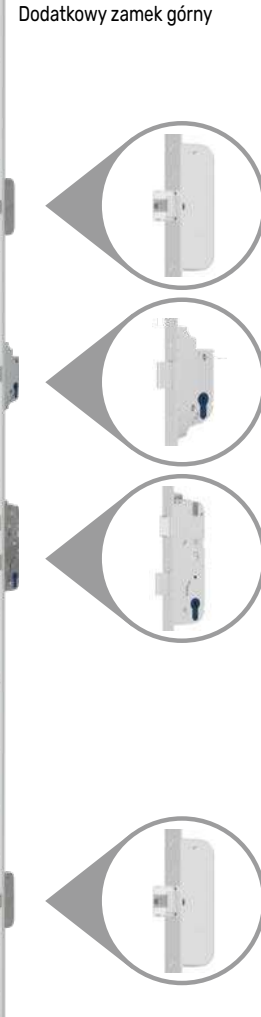

ZAMEK LISTWOWY AUTOMAT 4-PUNKTOWY

600 zł

- Zamek listwowy automat 3-punktowy wzbogacony o dodatkowy zamek niezależny
- Dwie wkładki w systemie jednego klucza