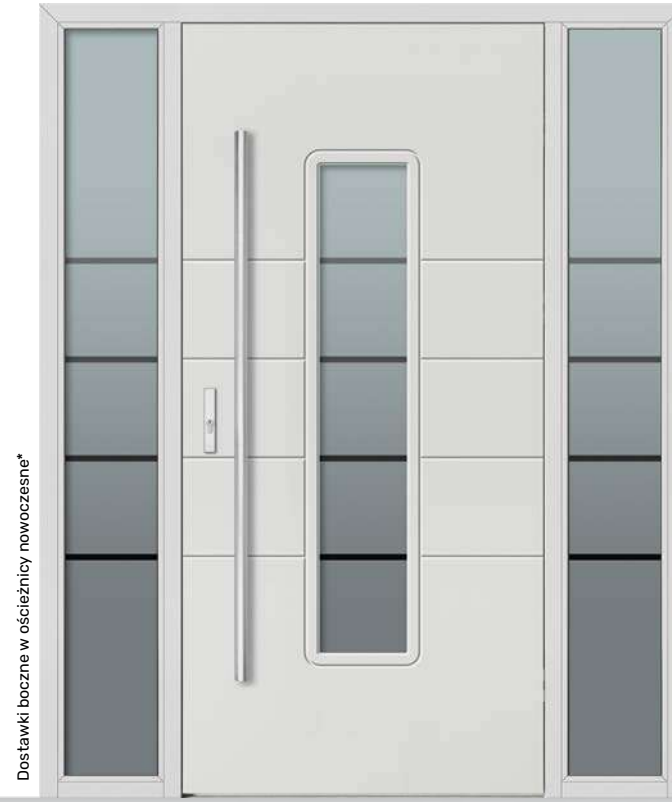

DB 293

Dostawka boczna w ościeżnicy nowoczesna* Piaskowanie numeru domu*

Dostawki boczne w ościeżnicy nowoczesne*

Dostawka boczna w imitacji skrzydła stała*

Pełne 140 cm **5 000 zł**

180 cm
Brąz refleks **5 400 zł**
Grafit ref. / Lustro wen. **5 500 zł**
Mleczne / Piaskowane ref. **5 700 zł**

140 cm
Brąz refleks **5 400 zł**
Grafit ref. / Lustro wen. **5 500 zł**
Mleczne **5 700 zł**

Cena drzwi standard od

- RAL 7033*
- Piaskowane refleks w dostawce*
- Antaba Medos Lisbon inox 120 cm*
- Ościeżnica przylgowa

- RAL 9016 biały
- Piaskowane refleks
- Antaba Medos Paris inox 150 cm*
- Ościeżnica bezprzylgowa*

- RAL 7016 antracyt
- Lustro weneckie
- Klamka Medos Warszawa inox
- Ościeżnica przylgowa

Prezentowane modele