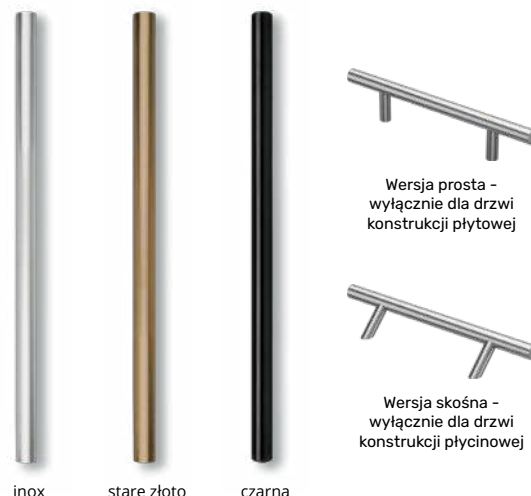

Złoto błysk

Inox błysk

26 cm

Zestaw z pochwytym Palermo

- Dwa mosiężne pochwyt
- Rozety ozdobne
- Mosiężne nasadki na zawiasy

1 700 zł

Model Eva

Czarny mat

Stare złoto

Inox

Model Maddalena

Czarny mat

Stare złoto

Inox

Zestaw z pochwytym na styl amerykański

- Pochwyt Eva lub Maddalena
- Jedna lub dwie wkładki
- Gałka od strony wewnętrznej
- Zestaw 2-kluczy

1 wkładka	2 wkładki
2 500 zł	2 900 zł

Antaba Medos Lisbon prostokątna

Antaba Medos Paris okrągła

Klamka i rozeta Medos Warszawa inox jednostronna

Komplet jednostronny = wybrana antaba Medos + klamka Medos Warszawa + rozeta górna (rozeta górna tylko dla zamków 4-punktowych)