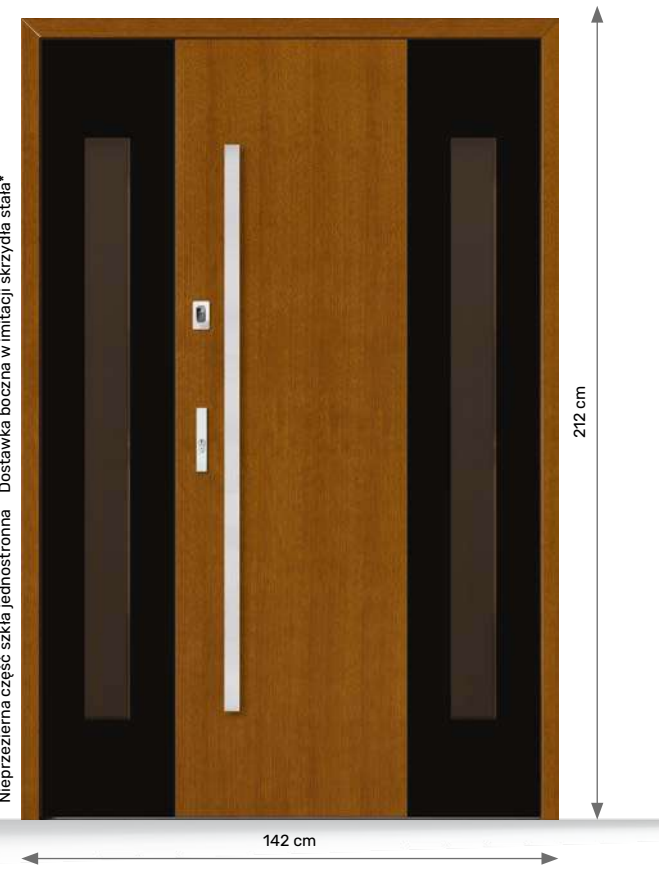

70 zł

za 1 cm poszerzenia za mb
+ dopłata za bezprzylgowość

OŚCIEŻNICA BEZPRZYGLOWA GLASS

Wymiary dla skrzydła „90” z dostawką w imitacji skrzydła stałą z symetrycznym szkleniem

DB 510

D Nieprzezierna część szkła jednostronna Dostawka boczna w imitacji skrzydła stała*

150 cm

212 cm

OŚCIEŻNICA BEZPRZYGLOWA

Wymiary dla skrzydła „90” z dostawką w imitacji skrzydła stałą z symetrycznym szkleniem

DB 510

N Nieprzezierna część szkła jednostronna Dostawka boczna w imitacji skrzydła stała*