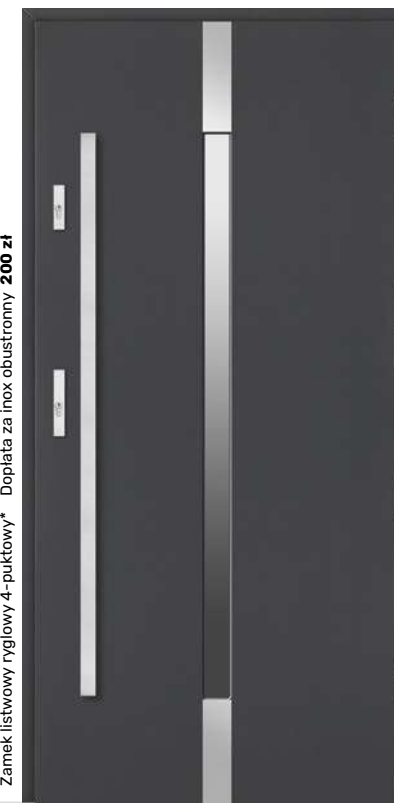

Zamek listwowy ryglowy 4-punktowy* Dopłata za inox obustronny 300 zł

Zamek listwowy ryglowy 4-punktowy* Dopłata za inox obustronny 200 zł

Brąz refleks **5 800 zł**
Grafit ref. / Lustro wen. **5 900 zł**
Mleczne **6 100 zł**