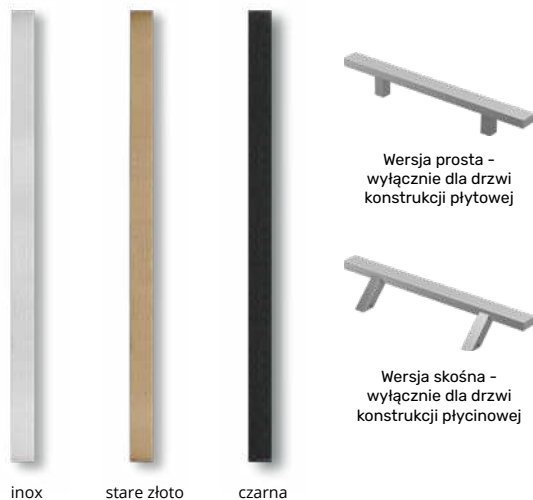

Złoto błysk

Inox błysk

26 cm

Zestaw z pochwytym Palermo

- Dwa mosiężne pochwyt
- Rozety ozdobne
- Mosiężne nasadki na zawiasy

1 700 zł

Model Eva

Czarny mat

Stare złoto

Inox

Model Maddalena

Czarny mat

Stare złoto

Inox

Zestaw z pochwytym na styl amerykański

- Pochwyt Eva lub Maddalena
- Jedna lub dwie wkładki
- Gałka od strony wewnętrznej
- Zestaw 2-kluczy

1 wkładka	2 wkładki
2 500 zł	2 900 zł

Antaba Medos Lisbon prostokątna

Antaba Medos Paris okrągła

Klamka i rozeta Medos Warszawa inox jednostronna

Komplet jednostronny = wybrana antaba Medos + klamka Medos Warszawa + rozeta górna (rozeta górna tylko dla zamków 4-punktowych)

Opcja przycisku w antabie występuję od długości antaby 100 cm

Dostępne długości antab MEDOS

50 cm
80 cm
100 cm
120 cm
150 cm
170 cm

ZESTAWY DO ANTAB

Zestaw elektronik z zamkiem ryglowym

- Przycisk do antaby
- Zamek listwowy ryglowy 3-punktowy GU
- Elektrozaczepek
- Zasilacz
- Zwora