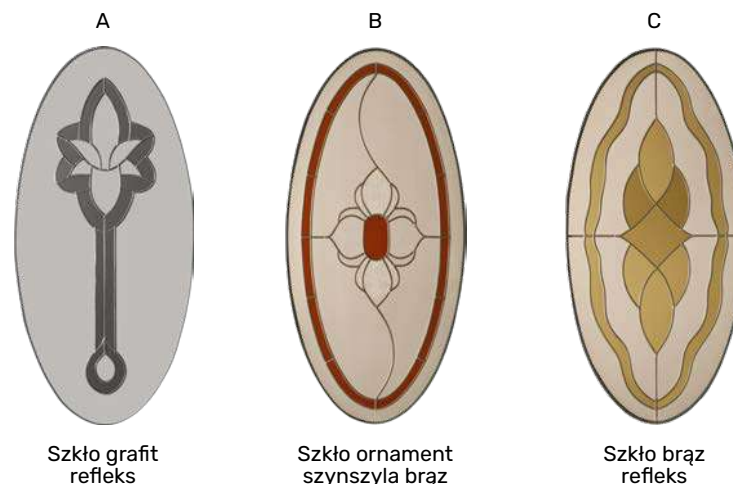

- Całkowicie przeierne: brąz refleks, grafit refleks, brąz refleks wypukły
- Częściowo przeierne: piaskowane refleks, lustro weneckie, dyskretne
- Nieprzeierne: szkło mleczne

WITRAŻE

Witraże idealnie sprawdzają się w projektach tradycyjnych, do elewacji utrzymanych w charakterze dworcowym czy pałacowym. Każdy z prezentowanych witraży tworzony jest na podstawie szkła bazowego, które nadaje mu finalny odcień i poświatę.