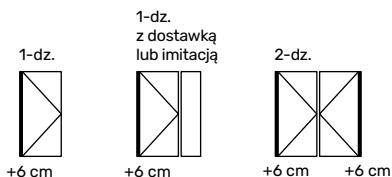

Dla modelu drzwi DB 223 w poniższych opcjach zwiększona jest grubość belki ościenicy od strony zawias o 6 cm

DB 223

RAL 6012* Brak Pochwyt Eva czarny mat* Ościeżnica przylgowa

Cena drzwi standard: od **6 700 zł**