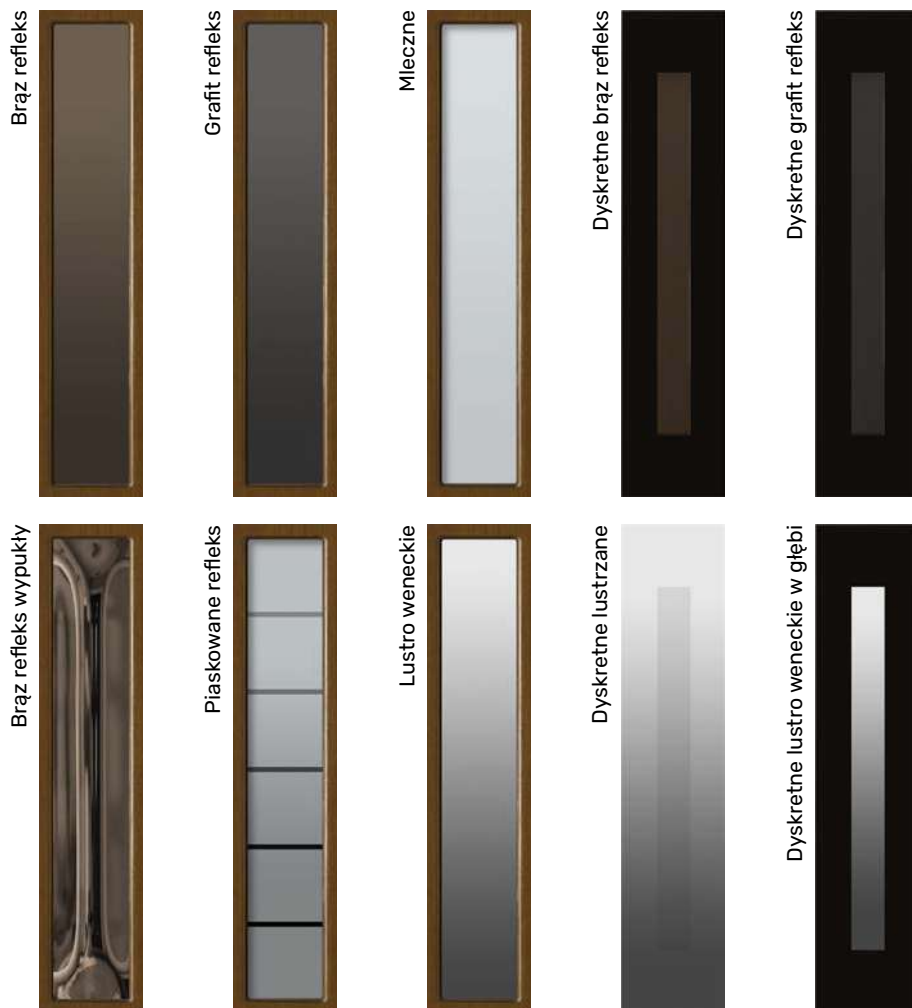

Dąb sękaty dostępny jest tylko na kolorach LAZUR: Dąb natura, Winchester, Montana, Złoty dąb oraz Dąb.

Ze względu na niejednorodną i niepowtarzalną budowę drewna widoczne sęki i ich ilość oraz struktura włókien mogą się różnić pomiędzy przedstawionym zdjęciem. Jest to naturalna cecha drewna, która nie stanowi podstaw reklamacji.

■ SPECYFIKA NATURY DREWNA

Niewielkie różnice kolorów między skrzydłem a ościeżnicą

Niewielkie różnice kolorystyczne elementów płyciny**

Naturalne krzywizny soi

Różnice kolorystyczne łączyen**

Drewno to materiał naturalny wyróżniający się unikatową strukturą przez co każde tworzone przez naszych mistrzów produkcji drzwi są niepowtarzalne. Specyfika drewna i jego charakter tworzą jednak możliwość powstawania niewielkich różnic kolorystycznych oraz załamań symetrii soi. Najczęstsze sytuacje zobrazowano na zdjęciach powyżej. Przedstawione przypadki nie stanowią podstaw do reklamacji.

- Całkowicie przeierne: brąz refleks, grafit refleks, brąz refleks wypukły
- Częściowo przeierne: piaskowane refleks, lustro weneckie, dyskretne
- Nieprzeierne: szkło mleczne

WITRAŻE

Witraże idealnie sprawdzają się w projektach tradycyjnych, do elewacji utrzymanych w charakterze dworcowym czy pałacowym. Każdy z prezentowanych witraży tworzony jest na podstawie szkła bazowego, które nadaje mu finalny odcień i poświatę.