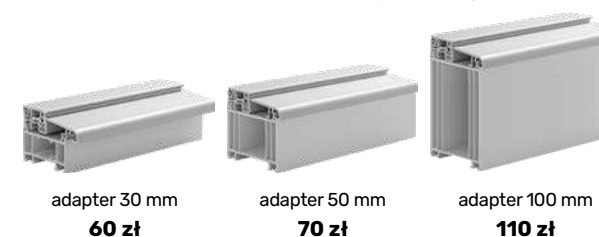

PROGI

- 1 Alumiowy „ciepły”**
- standard
 - Wymiary 72 x 20 mm

- 2 Drewniany z nakładką aluminiową**
- 200 zł do drzwi „90”
 - Wymiary 105 x 35 mm

Adaptory poszerzające dla progu aluminiowego

78

STANDARD
PRZYLGOWE
mm