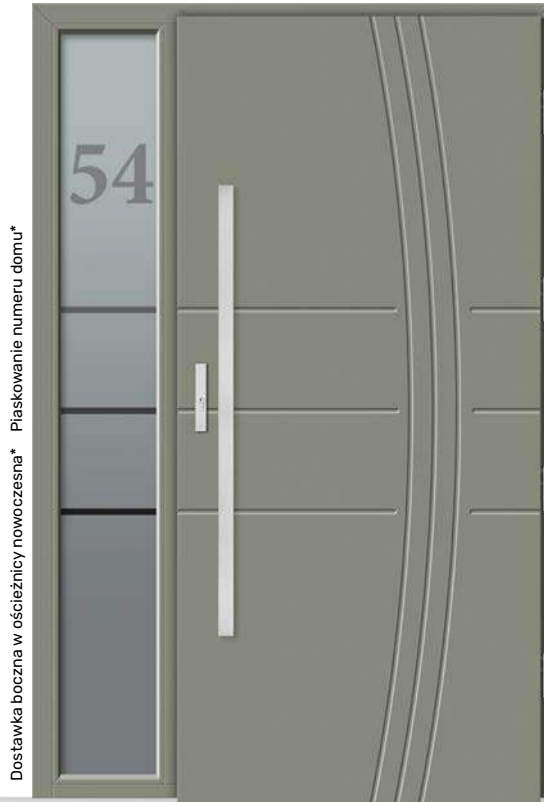

DB 278

Dostawka boczna w ościeżnicy nowoczesna* Piaskowanie numeru domu*

Dostawki boczne w ościeżnicy nowoczesne*

Dostawka boczna w imitacji skrzydła stała*

Pełne 140 cm **5 000 zł**

180 cm
Brąz refleks **5 400 zł**
Grafit ref. / Lustro wen. **5 500 zł**
Mleczne / Piaskowane ref. **5 700 zł**

140 cm
Brąz refleks **5 400 zł**
Grafit ref. / Lustro wen. **5 500 zł**
Mleczne **5 700 zł**

Cena drzwi standard od

- RAL 7033*
- Piaskowane refleks w dostawce*
- Antaba Medos Lisbon inox 120 cm*
- Ościeżnica przylgowa

- RAL 9016 biały
- Piaskowane refleks
- Antaba Medos Paris inox 150 cm*
- Ościeżnica bezprzylgowa*

- RAL 7016 antracyt
- Lustro weneckie
- Klamka Medos Warszawa inox
- Ościeżnica przylgowa

Prezentowane modele