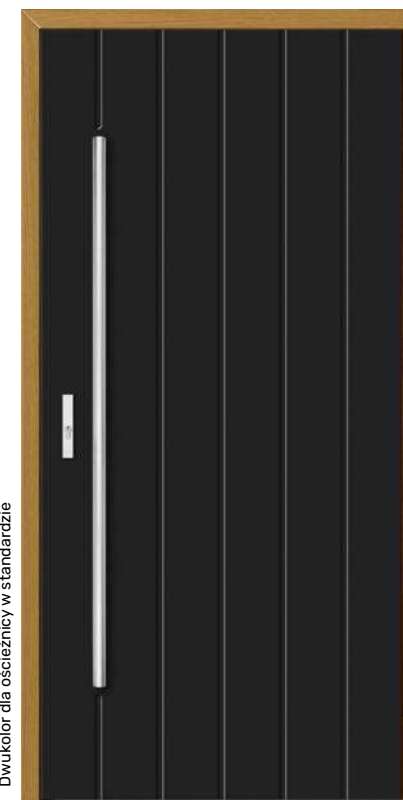

DB 221

Dwukolor dla ościeżnicy w standardzie

Cena drzwi standard od

Pełne

5 000 zł

Pełne

5 000 zł

Pełne

5 000 zł

Pełne

5 000 zł

Prezentowane modele

RAL 6012*

Brak

Antaba Medos Paris stare złoto 150 cm*

Ościeżnica bezprzylgowa*

RAL 6012*

Brak

Antaba Medos Paris czarna 150 cm*

Ościeżnica bezprzylgowa*

RAL 9005* i dąb natura*

Brak

Antaba Medos Paris inox 150 cm*

Ościeżnica bezprzylgowa*

RAL 9005* i dąb natura*

Brak

Antaba Medos Paris inox 150 cm*

Ościeżnica bezprzylgowa*