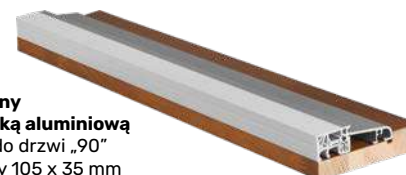

1. **2 Drewniany z nakładką aluminiową**
2. 200 zł do drzwi „90”
   - Wymiary 105 x 35 mm