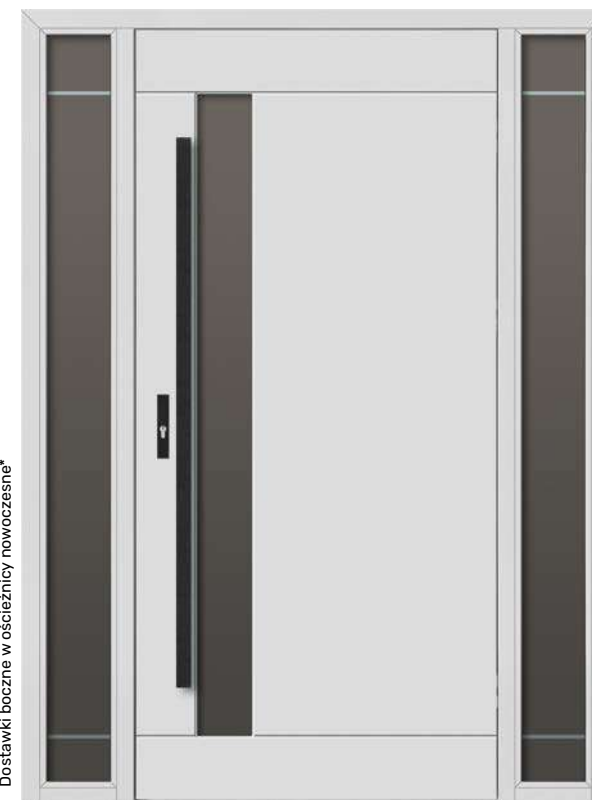

Dostawka boczna w ościeżnicy nowoczesna*

150 cm

Dostawki boczne w ościeżnicy nowoczesne*

160 cm

Cena drzwi standard od

Pełne

5 000 zł

Brąz refleks