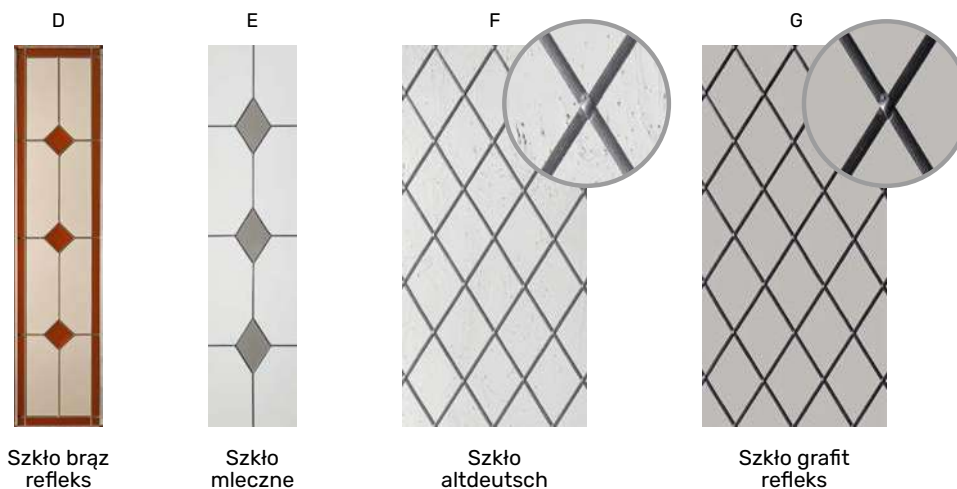

- Całkowicie przeierne: brąz refleks, grafit refleks, brąz refleks wypukły
- Częściowo przeierne: piaskowane refleks, lustro weneckie, dyskretne
- Nieprzeierne: szkło mleczne

WITRAŻE

Witraże idealnie sprawdzają się w projektach tradycyjnych, do elewacji utrzymanych w charakterze dworcowym czy pałacowym. Każdy z prezentowanych witraży tworzony jest na podstawie szkła bazowego, które nadaje mu finalny odcień i poświatę.