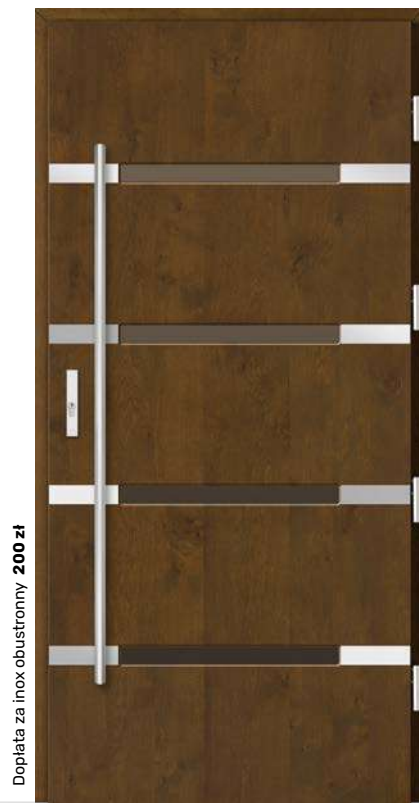

DB 329

Dopłata za inox obustronny 200 zł