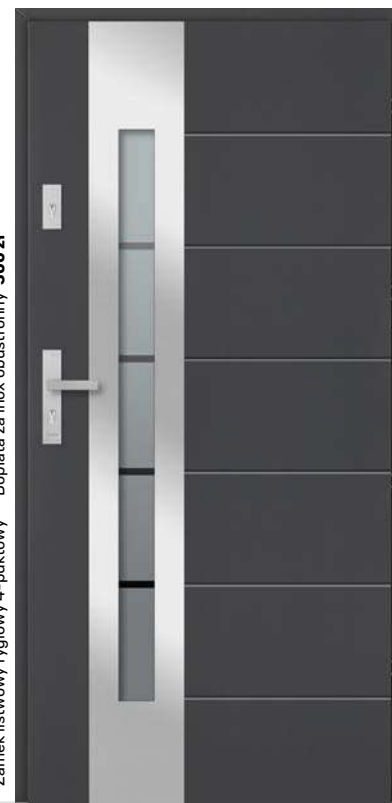

Zamek listwowy ryglowy 4-punktowy* Dopłata za inox obustronny 300 zł

Zamek listwowy ryglowy 4-punktowy* Dopłata za inox obustronny 200 zł

Brąz refleks **5 800 zł**
Grafit ref. / Lustro wen. **5 900 zł**
Mleczne **6 100 zł**