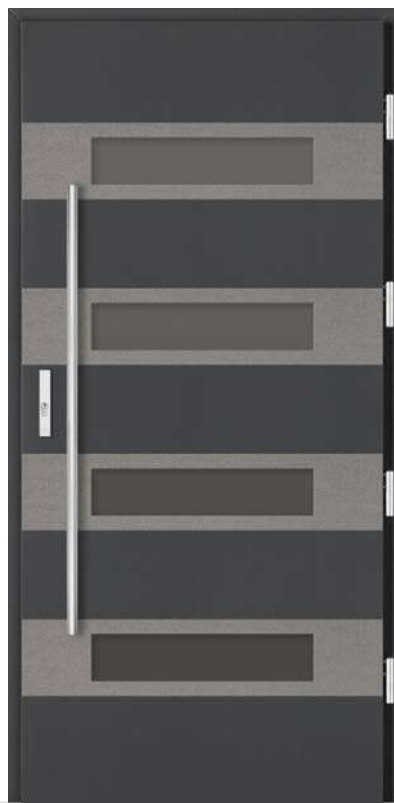

DB 411

Wkładka klasy B czarna*

Brąz refleks **5 700 zł**
Grafit ref. / Lustro wen. **5 800 zł**
Mleczne **6 200 zł**
Kamień jednostronny **+ 1 200 zł**

- RAL 7016 antracyt Szary piasek
- Grafit refleks
- Antaba Medos Paris inox 120 cm*
- Ościeżnica przylgowa

Pełne **5 000 zł**
Kamień jednostronny **+ 1 000 zł**

- RAL 7016 antracyt Szary piasek
- Brak
- Antaba Medos Paris inox 150 cm*
- Ościeżnica przylgowa

Pełne **5 000 zł**
Kamień jednostronny **+ 1 000 zł**

- RAL 7043* Szary piasek
- Brak
- Antaba Medos Lisbon czarna 170 cm*
- Ościeżnica bezprzylgowa*

Pełne **5 000 zł** **Cena drzwi standard od**
Kamień jednostronny **+ 2 000 zł** **Dopłata za kamień**
Prezentowane modele

- RAL 7043* Szary piasek
- Brak
- Antaba Medos Lisbon czarna 170 cm*
- Ościeżnica bezprzylgowa*