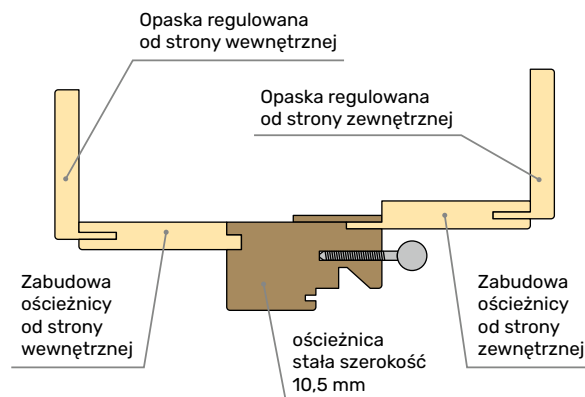

OPCJE DOSTAWEK I NAŚWIETLI

• Dostawka w imitacji skrzydła stała

Imitują wyglądem skrzydło, stanowią element stały

• Dostawka w imitacji skrzydła ruchoma

Imitują wyglądem skrzydło, jest możliwe ich otwarcie

• Naświetle górne w imitacji skrzydła

Imitują wyglądem skrzydło, stanowią element stały

• Dostawka w ościeżnicy nowoczesna

Główną część stanowi szkło, drewniana rama jest ograniczona do minimum

• Dostawka w ościeżnicy tradycyjna

Tylko dla konstrukcji płycinowej, drewniana rama od dołu i góry dostosowana do ramy skrzydła

• Dostawka w ościeżnicy tradycyjna z kasetonem

Tylko dla konstrukcji płycinowej, drewniana rama od dołu i góry dostosowana do ramy skrzydła z kasetonem

• Naświetle górne w ościeżnicy

Główną część stanowi szkło, drewniana rama jest ograniczona do minimum

SZKLENIE W DOSTAWKACH I NAŚWIETLU

• Jeżeli drzwi wybrane z innym szkłem w dostawce niż w skrzydle to jeśli droższe zastosowane w dostawce to dopłata stanowi różnicę przedstawionych cen między droższym a tańszym szkłem (patrz tabela dopłat „Szklenie w dostawce dla drzwi pełnych”)

PRZYKŁAD: jeżeli skrzydło zamówione z lustrem weneckim, a dostawka z dyskretnym lustrzanym, to cena dostawki = 50% * cena skrzydła + 600 zł (za szkło dyskretne) - 250 zł (bo szkło weneckie w skrzydle)

• W przypadku zastosowania dodatkowych zdobień w dostawkach oraz naświetlu, które zwiększają ilość niezależnych pól szkła powyżej 4, liczona jest dopłata w wysokości 100 zł za każde pole powyżej 4. Zasada ta ma szczególnie zastosowanie przy szprosach ozdobnych.

PRZYKŁAD: w modelu DB106 ze strony 76 jedna dostawka ma 14 pól szkła, dodatkowa dopłata do jednej dostawki wynosi zatem 1 000 zł = (14-4) * 100 zł