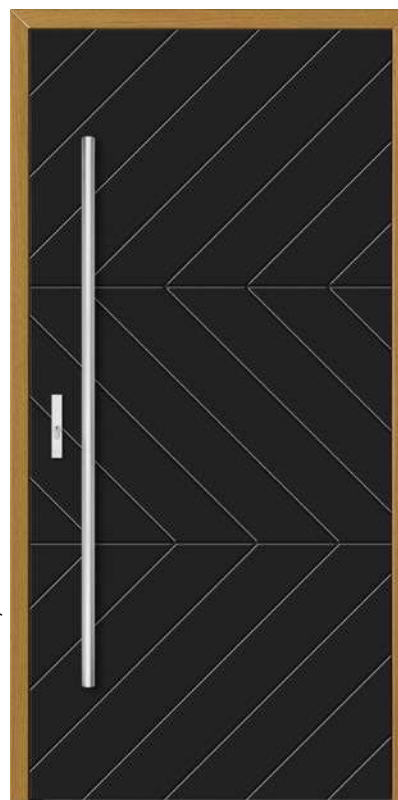

DB 217

Dwukolor dla ościeżnicy w standardzie